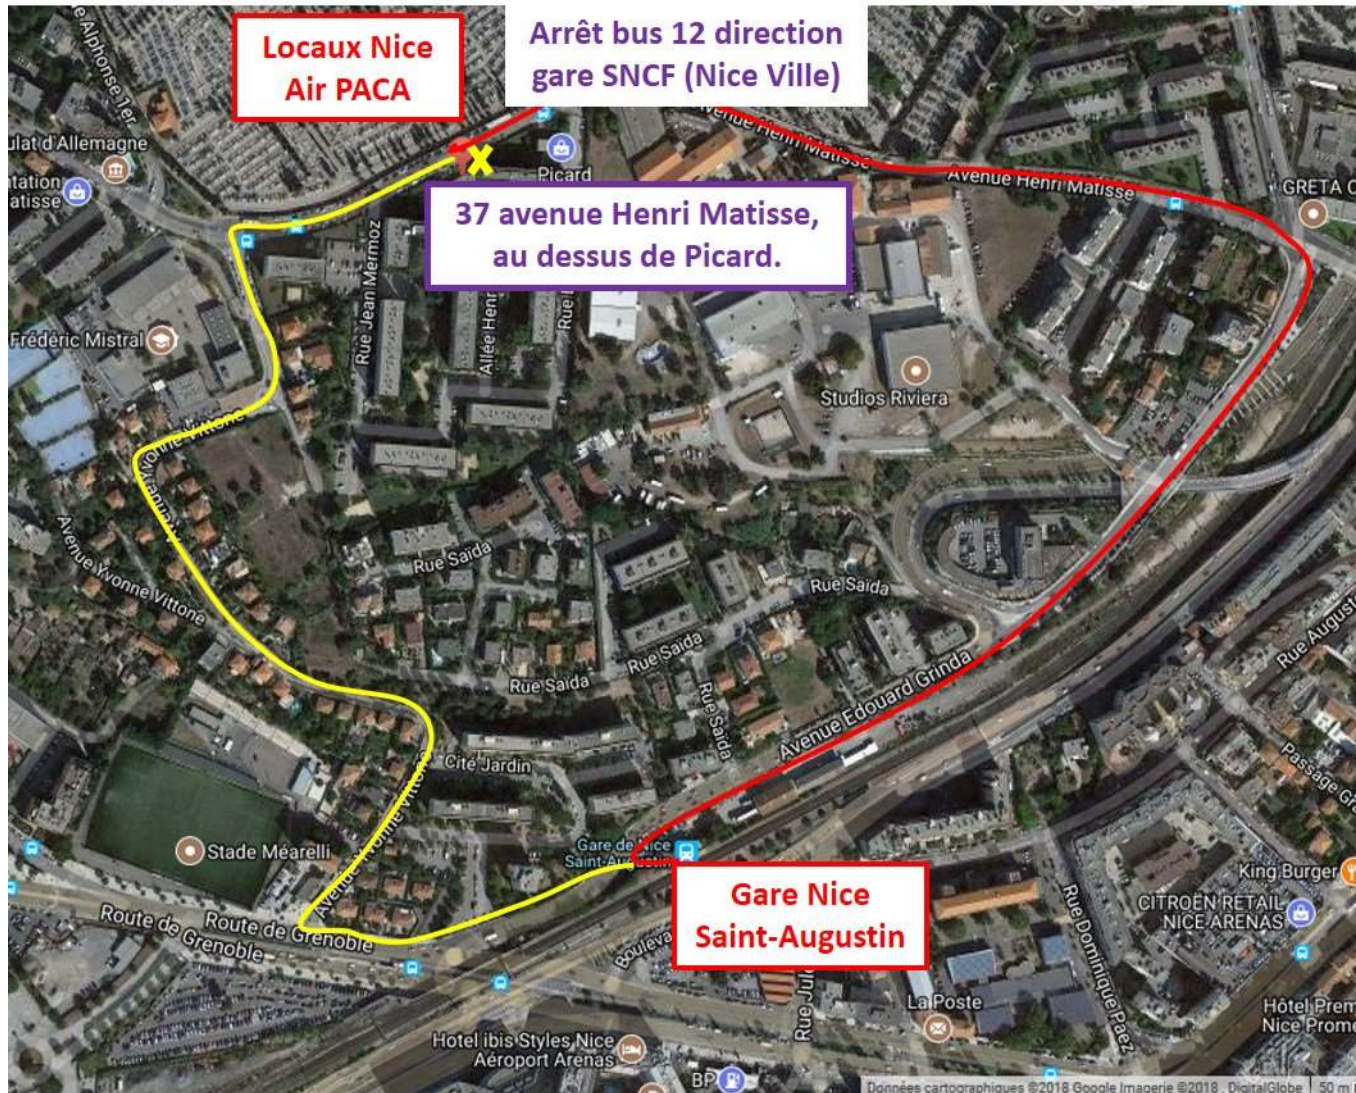

# Air PACA Nice

## 37 avenue Henri Matisse

# Accès Air PACA par A8 provenance ouest

# Accès Air PACA par voie Mathys provenance Est